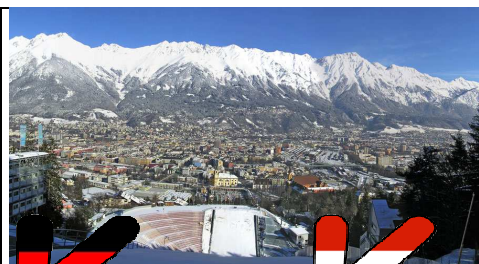

Lass Dich anschauen!

Martin Bauer
Thomas Hoanzl

0664 2048971
0699 12378794

Ida@bkmf.at

BKMF Österreich ... mehr als eine Selbsthilfegruppe

Lass Dich Anschauen – Innsbruck gemeinsam mit dem LKMF Bayern

28. November 2015 ab 9:30 Uhr

Fotos: bergisel.info / grassmayr.at / stiftskeller.eu

Wir besuchen das Berg Isel Stadion und die Glockengießerei Grassmayr
Abfahrts- und Endpunkt mit dem Niederflur Gelenkbus sind gleich.
Auch für jene die nicht zum Stiftskeller möchten. (Genauer Treffpunkt nach Anmeldung per Mail)

Führung im **Berg Isel Stadion**, Fahrt mit dem **Schräglift**, Fahrt auf den **Sprungturm** und zurück.
Eintrittspreis 8,50-€/Person
Kinder 6-14 Jahre 4,50-€/Person

**Mittagessen im Restaurant
Tirol Panorama**