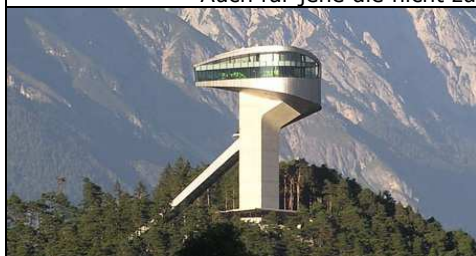

Lass Dich anschauen!

Martin Bauer
Thomas Hoanzl

0664 2048971
0699 12378794

Ida@bkmf.at

BKMF Österreich ... mehr als eine Selbsthilfegruppe

Lass Dich Anschauen – Innsbruck gemeinsam mit dem LKMF Bayern

28. November 2015 ab 9:30 Uhr

Fotos: bergisel.info / grassmayr.at / stiftskeller.eu

Wir besuchen das Berg Isel Stadion und die Glockengießerei Grassmayr
Abfahrts- und Endpunkt mit dem Niederflur Gelenkbus sind gleich.
Auch für jene die nicht zum Stiftskeller möchten. (Genauer Treffpunkt nach Anmeldung per Mail)

Führung im **Berg Isel Stadion**, Fahrt mit dem **Schräglift**, Fahrt auf den **Sprungturm** und zurück.
Eintrittspreis 8,50-€/Person
Kinder 6-14 Jahre 4,50-€/Person

**Mittagessen im Restaurant
Tirol Panorama**